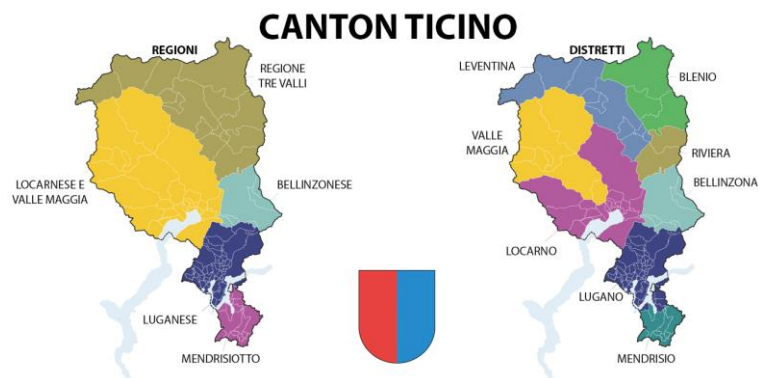

Art. MP05

**Svizzera
4 m x 2 m**

**Switzerland
4 m x 2 m**

1 pezzo / 1 piece

CHF 360.00

Art. MP06

**Mondo vintage
4 m x 2 m**

**Vintage world
4 m x 2 m**

1 pezzo / 1 piece

CHF 360.00

EUROPE FLAGS

Art. MP07

**Europa
4 m x 2 m**

**Europe
4 m x 2 m**

1 pezzo / 1 piece

CHF 360.00

Art. MP08

**Ticino
4 m x 2 m**

**Ticino
4 m x 2 m**

1 pezzo / 1 piece

CHF 360.00