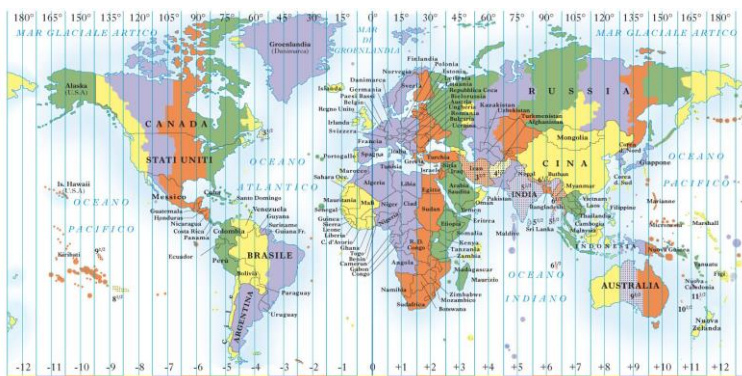

**Fuso orario**  
**4 m x 2 m**

**Time zone**  
**4 m x 2 m**

1 pezzo / 1 piece

**CHF 360.00**

**Art. MP02**

**Mondo di mattoni**  
**4 m x 2 m**

**Brick world**  
**4 m x 2 m**

1 pezzo / 1 piece