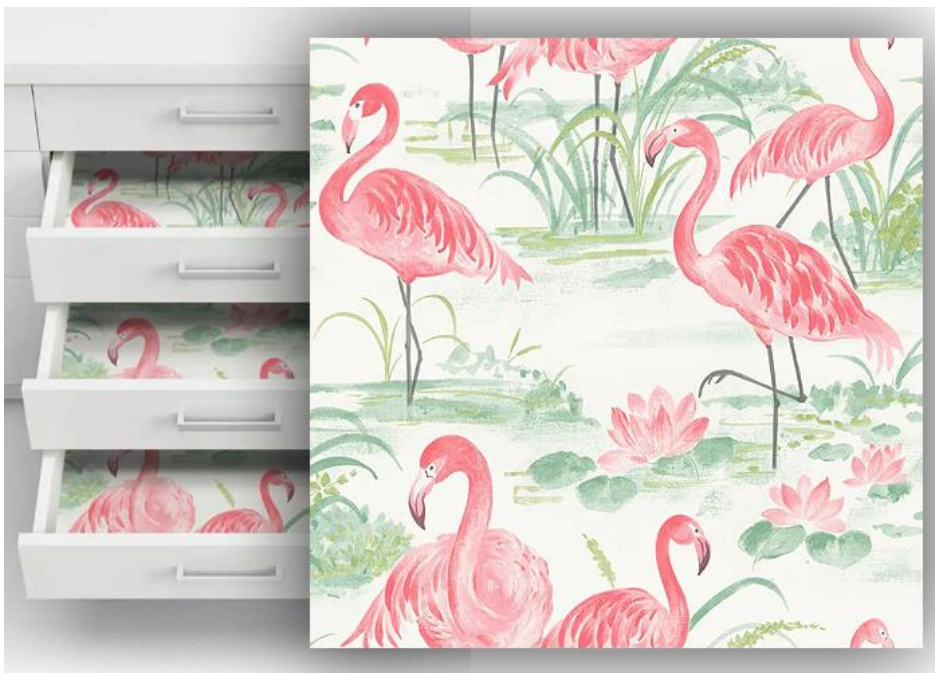

**Wallpaper:**  
**Sun**  
**250 cm x 50 cm**

5 pezzi / 5 pieces

**CHF 450.00**

**Art. MG15**

**Carta da parati:**  
**Raya**  
**250cm x 50 cm**

**Wallpaper:**  
**Raya**  
**250 cm x 50 cm**

5 pezzi / 5 pieces

**CHF 450.00**

**Art. MG16**

**Carta da parati:**  
**Chanel**  
**250cm x 50 cm**

**Wallpaper:**  
**Chanel**  
**250 cm x 50 cm**

5 pezzi / 5 pieces

**CHF 450.00**

**Art. MG17**

**Carta da parati:**  
**Cinzia**  
**250cm x 50 cm**

**Wallpaper:**  
**Cinzia**  
**250 cm x 50 cm**

5 pezzi / 5 pieces

**CHF 450.00**

**Art. MG18**

**Carta da parati:**  
**Galaxy**  
**250cm x 50 cm**

**Wallpaper:**  
**Galaxy**  
**250 cm x 50 cm**

5 pezzi / 5 pieces