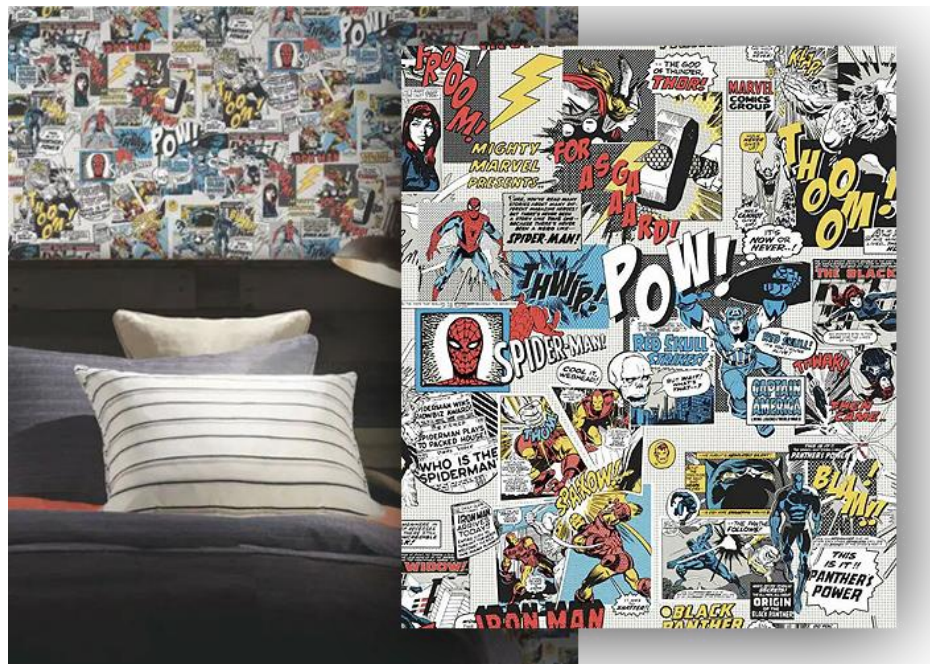

**Carta da parati:**

**Pow!**

**250cm x 50 cm**

**Wallpaper**

**Pow!**

**250 cm x 50 cm**

**5 pezzi / 5 pieces**

**CHF 450.00**

**Art. MG13**

**Carta da parati:**  
**Sally**  
**250cm x 50 cm**

**Wallpaper:**  
**Sally**  
**250 cm x 50 cm**

5 pezzi / 5 pieces

**CHF 450.00**

**Art. MG14**

**Carta da parati:**  
**Sun**  
**250cm x 50 cm**